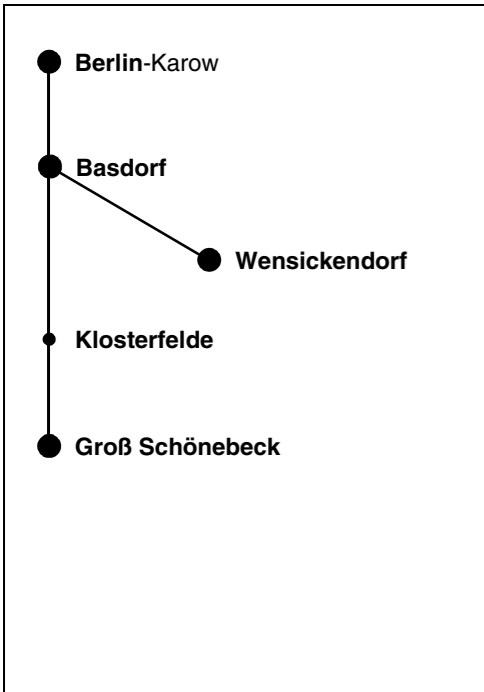

Zug	RB 28372	RB 28326	RB 28374	RB 28328	RB 28376	RB 28330	RB 28378	RB 28332	RB 28380	RB 28334	RB 28384	RB 28382	RB 28336	RB 28338	RB 28340	RB 28344
											3				Mo-Do, So	Fr, Sa
von																
Berlin-Karow	ab 15 45	16 15	16 45	17 15	17 45	18 15	18 45	19 15	19 45	20 15		20 45	21 25	22 25	23 25	23 25
Schönerlinde	15 51	16 21	16 51	17 21	17 51	18 21	18 51	19 21	19 51	20 21		20 51	21 31	22 31	23 31	23 31
Schönwalde (Barnim)	15 55	16 25	16 55	17 25	17 55	18 25	18 55	19 25	19 55	20 25		20 55	21 35	22 35	23 35	23 35
Basdorf	an 15 59	16 29	16 59	17 29	17 59	18 29	18 59	19 29	19 59	20 29		20 59	21 39	22 39	23 39	23 39
Basdorf	ab 16 00		17 00		18 00		19 00									
Zühlsdorf	16 04		17 04		18 04		19 04									
Wensickendorf	an 16 08		17 08		18 08		19 08									
Basdorf	ab	16 30		17 30		18 30		19 30		20 30		21 40	22 40		23 40	
Wandlitz	16 34		17 34		18 34		19 34		20 34		21 44	22 44		23 44		
Wandlitzsee	16 36		17 36		18 36		19 36		20 36		21 46	22 46		23 46		
Klosterfelde	an 16 41		17 41		18 41		19 41		20 41		21 51	22 51		23 51		
Klosterfelde	ab	16 42		18 42		18 42				20 42						
Lottschese	16 45		18 45							20 45						
Ruhlsdorf-Zerpenschleuse	16 50		18 50							20 50						
Klandorf	16 54		18 54							20 54						
Groß Schönebeck (Schorfheide)	an 16 57		18 57							20 57						
nach																

Zeichenerklärung
 { Fahrt nicht täglich oder nur während eines bestimmten Zeitabschnitts in der Fahrzeitenspalte; fährt durch oder über eine andere Strecke
 Buslinie

Auf dieser Linie verkehren klimatisierte Gelenktriebwagen, die über ein Mehrzweckabteil mit Rollstuhlstellplatz und begrenzter Fahrradkapazität verfügen.

Streckenfahrplan

RB 27 Berlin-Karow – Basdorf – Wensickendorf – Schmachtenhagen/ Klosterfelde – Groß Schönebeck (Schorfheide)

RB 27 Groß Schönebeck – Klosterfelde / Wensickendorf – Berlin-Karow

VBB-Tarif